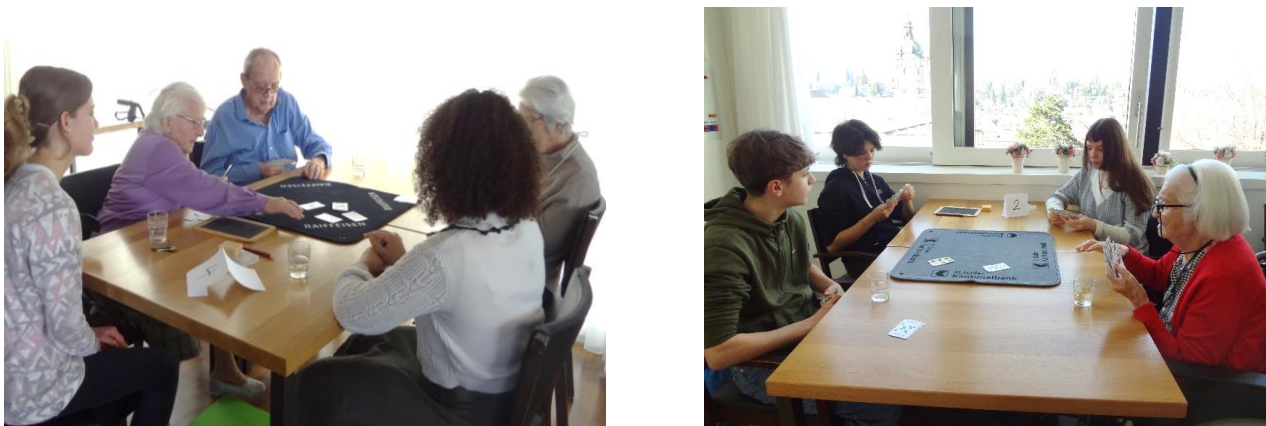

Die Zeit wird zeigen, wie gut die Tempolimits eingehalten wird und wie sicher unsere Bewohnerinnen und Bewohner und unsere Gäste sich beim Überqueren der Felsenstrasse fühlen können.

Jass Turnier mit den Schülern der Oberstufe Blumenau

Am Donnerstagnachmittag wurde bei uns gejasst, was das Zeug hält. 20 Oberstufenschüler und -schülerinnen kamen zu uns zum Jassen.

Als erstes müssen mit Hilfe eines Computerprogrammes die Plätze zugeteilt werden, es ist ein bisschen wie im Bienenhaus. Mit dem Mikrofon werden die Namen aufgerufen, damit alle den richtigen Platz und Jass Partner haben. Jetzt, wo alle sitzen, können die Regeln erklärt werden. Beim Turnier geht es darum, dass jede Spielerin, jeder Spieler Punkte für sich selbst sammelt.

Gespielt werden 2 Runden und am Schluss werden die Sieger mit den meisten Punkten gekürt. Als Preis winkte ein Jass-Set im Lederetui.

Therapiehund zu Besuch

Seit kurzem haben wir eine Therapiehündin Names Kira bei uns im Alterszentrum zu Besuch. Sie ist ein Labrador und 4 Jahre alt. Einmal im Monat kommt sie zu uns. Sie geht auf Einzel Besuche ins Zimmer und danach macht sie noch einen Besuch in der Wohngruppe für Menschen mit Demenz.